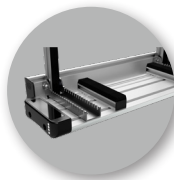

#### MONTAGE SUR

Latéral gauche : OUI  
Latéral droit : OUI

**COMPATIBLE AVEC D'AUTRES MARQUES DE GALERIES & BARRES DE TOIT**  
OUI (en option)

#### TEMPS DE POSE

1h30 pour une personne

Boîtier LED AV/AR avec câblage et prise mâle/femelle pour raccord au faisceau électrique du véhicule

Caoutchouc naturel haute-densité pour un grip optimum

Trottoir en 146 ou 227 mm

Barre de maintien simple et efficace