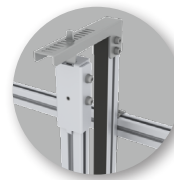

#### MONTAGE SUR

Latéral gauche : OUI  
Latéral droit : OUI

**COMPATIBLE AVEC D'AUTRES MARQUES DE GALERIES & BARRES DE TOIT**  
OUI (en option)

#### TEMPS DE POSE

1h30 pour une personne

Boîtier LED AV/AR avec câblage et prise mâle/femelle pour raccord au faisceau électrique du véhicule

Caoutchouc naturel haute-densité pour un grip optimum

Trottoir en 146 ou 227 mm

Barre de maintien simple et efficace