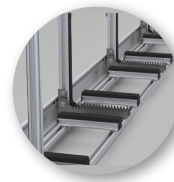

# PORTE- VERRES EXTÉRIEURS

**PORTE-VERRES EN ALUMINIUM ANODISÉ ET FIXATIONS EN INOX. ROBUSTES ET LÉGERS, NOS PORTE-VERRES PERMETTENT LE TRANSPORT DE VITRES ET AUTRES MATÉRIAUX EN TOUTE SÉCURITÉ.**

#### MONTAGE SUR

Latéral gauche : OUI  
Latéral droit : OUI

**COMPATIBLE AVEC D'AUTRES MARQUES DE GALERIES & BARRES DE TOIT**  
OUI (en option)

#### TEMPS DE POSE

1h30 pour une personne

Boîtier LED AV/AR avec câblage et prise mâle/femelle pour raccord au faisceau électrique du véhicule

Caoutchouc naturel haute-densité pour un grip optimum

Trottoir en 146 ou 227 mm

Barre de maintien simple et efficace