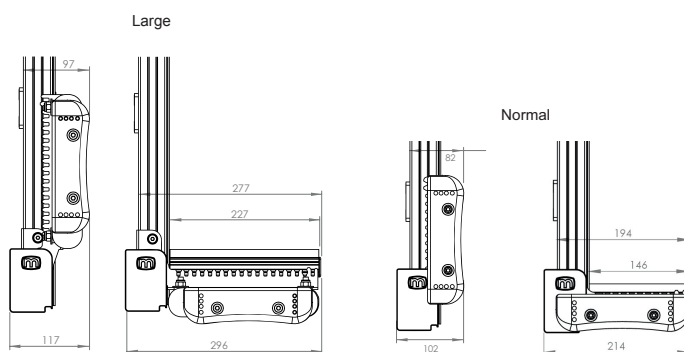

#### MONTAGE SUR

Latéral gauche : OUI  
Latéral droit : OUI

**COMPATIBLE AVEC D'AUTRES MARQUES DE GALERIES & BARRES DE TOIT**  
OUI (en option)

## ◆ ACCESSOIRES & OPTIONS

KIT DE FIXATION  
UNIVERSEL POUR  
UN MONTAGE SUR  
GALERIES & BARRES  
DE TOIT D'AUTRES  
MARQUES

SYSTÈME D'ACCÈS  
FACILE À LA ROUE  
ARRIÈRE

ÉCHELLE LATÉRALE  
INTÉGRÉE

PEINTURE  
DU PORTE-VERRE  
EN NOIR

GARDE-BOUE

Largeur globale fermée (en mm)	Largeur globale ouverte (en mm)	Largeur utile (en mm)	Profil	Trottoir rabattable	Panneau d'arrêt	Montage
102	216	146 ou 220	avec caoutchouc	avec caoutchouc	avant + arrière	sur galerie ou barre de toit